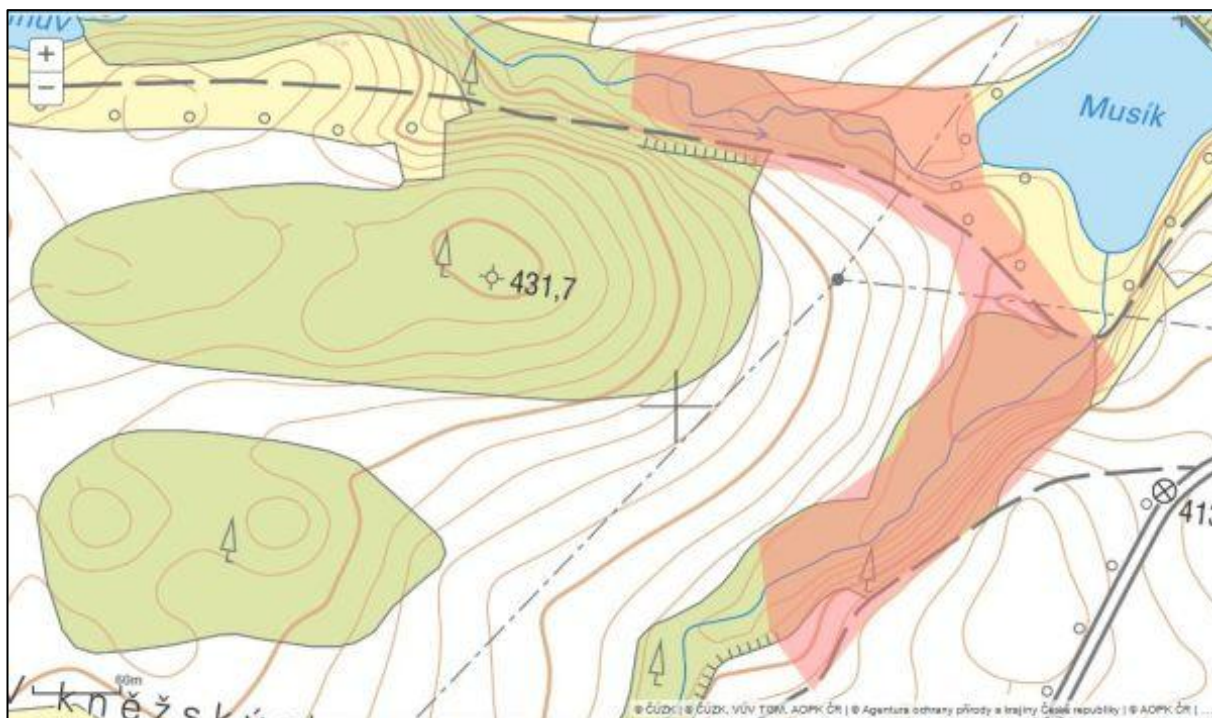

4. Bezobratlí

Měkkýši

6 nálezů jednoho druhu.

Žádné ZCHD ani druhy z Červeného seznamu.

Blanokřídli

1 nález ZCHD, čmelák zemní *Bombus terrestris* (O), 2019

Maršovice, u rybníka Musik Z obce

Brouci