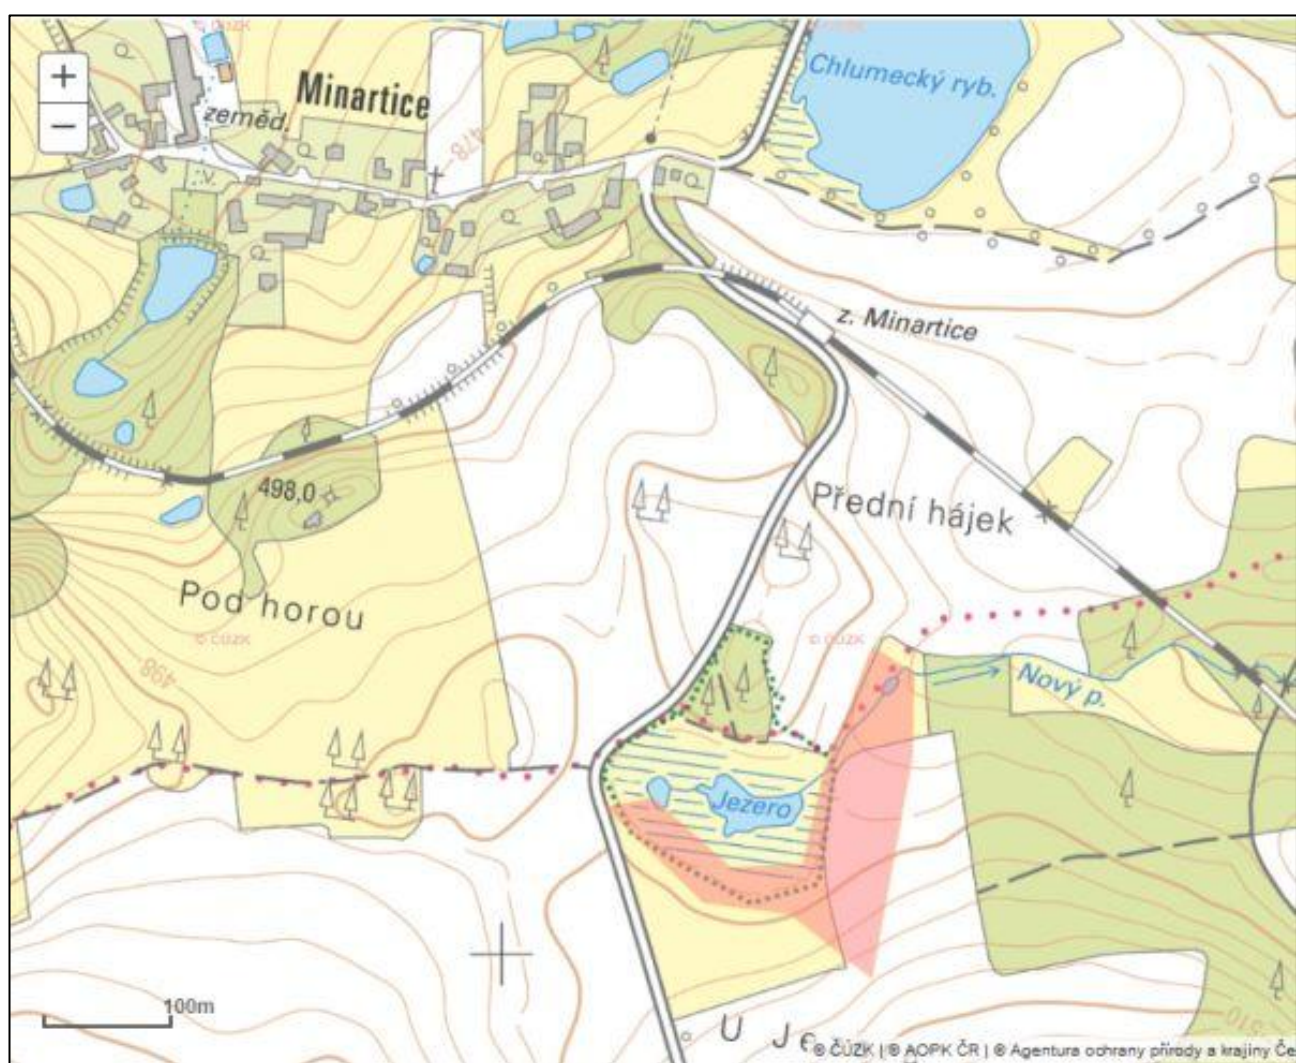

Druh	České jméno	Počet nálezů	ZCHD	Směrnice EEC	Červený seznam
<i>Hirundo rustica</i>	vlaštovka obecná	2	O		NT
<i>Podiceps cristatus</i>	potápka roháč	3	O		VU
<i>Lanius collurio</i>	ťuhýk obecný	3	O	BD I	NT
<i>Muscicapa striata</i>	lejsek šedý	2	O		
<i>Rallus aquaticus</i>	chřástal vodní	2	SO		VU
<i>Tachybaptus ruficollis</i>	potápka malá	2	O		VU
<i>Acrocephalus arundinaceus</i>	rákosník velký	1	SO		VU
<i>Corvus corax</i>	krkavec velký	1	O		
<i>Oriolus oriolus</i>	žluva hajní	1	SO		

Ptáci výskyt obr. 1: Nález 47576539 moták pochop *Circus aeruginosus* a 47576538 krkavec velký *Corvus corax* 2019