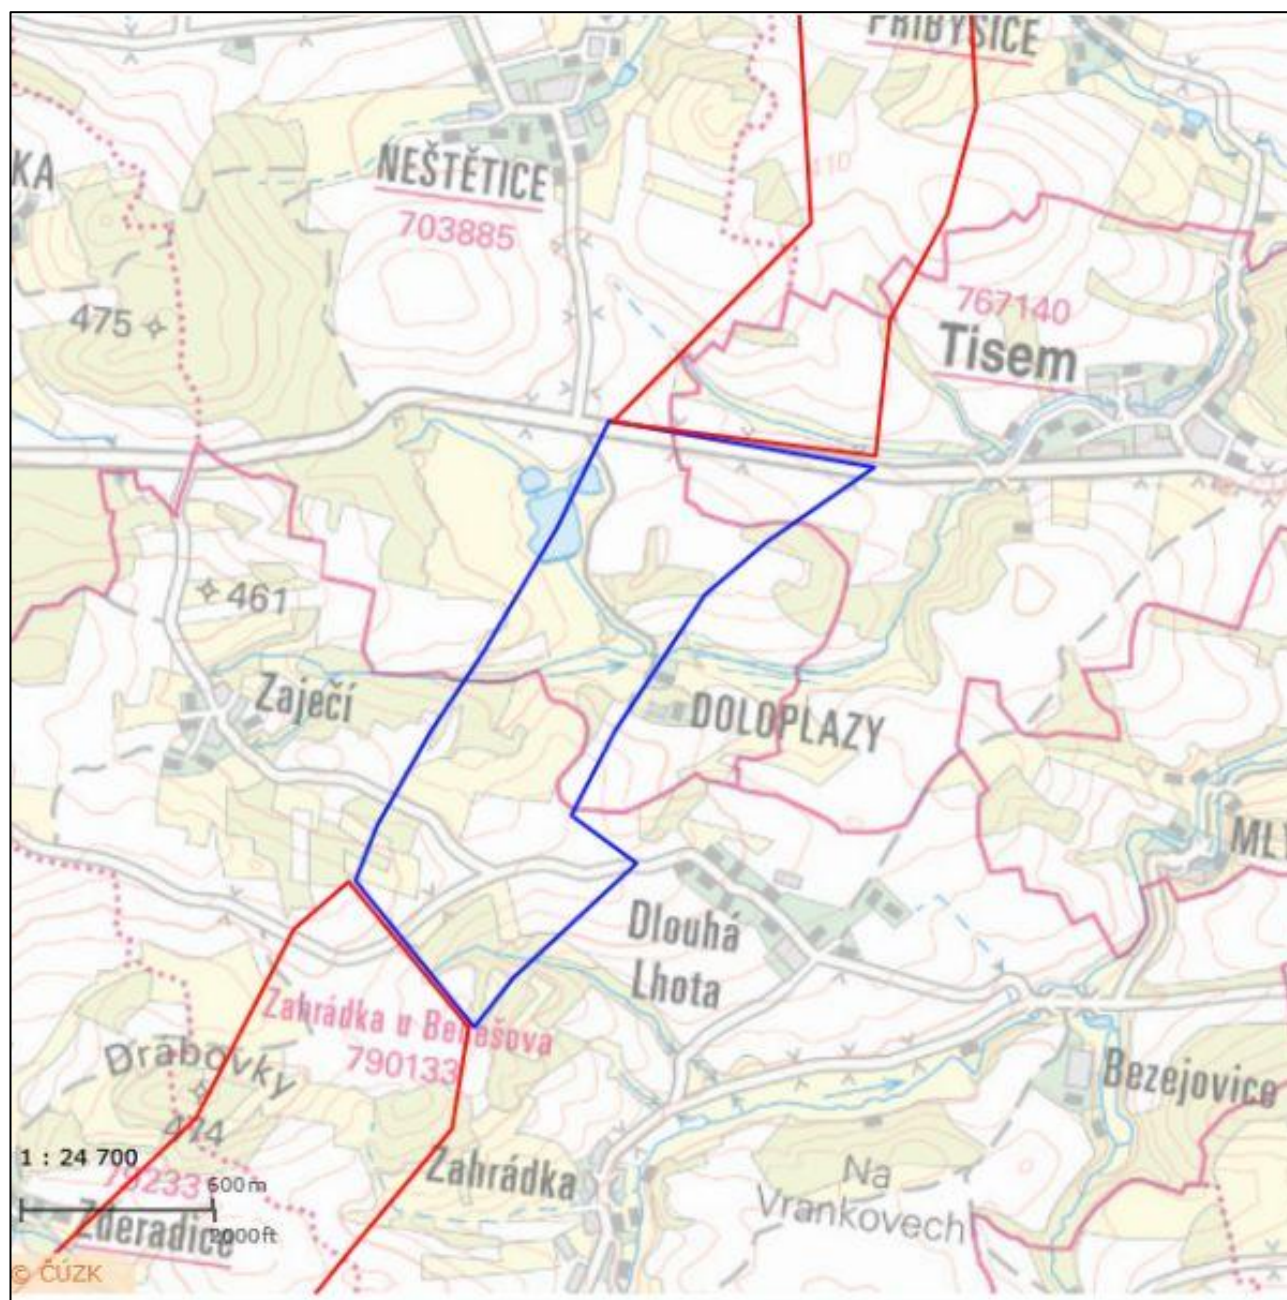

Úsek 2

Úsek 2 (modře)

1. Řasy a prvoci

Žádné nálezy.

2. Houby

Žádné nálezy.