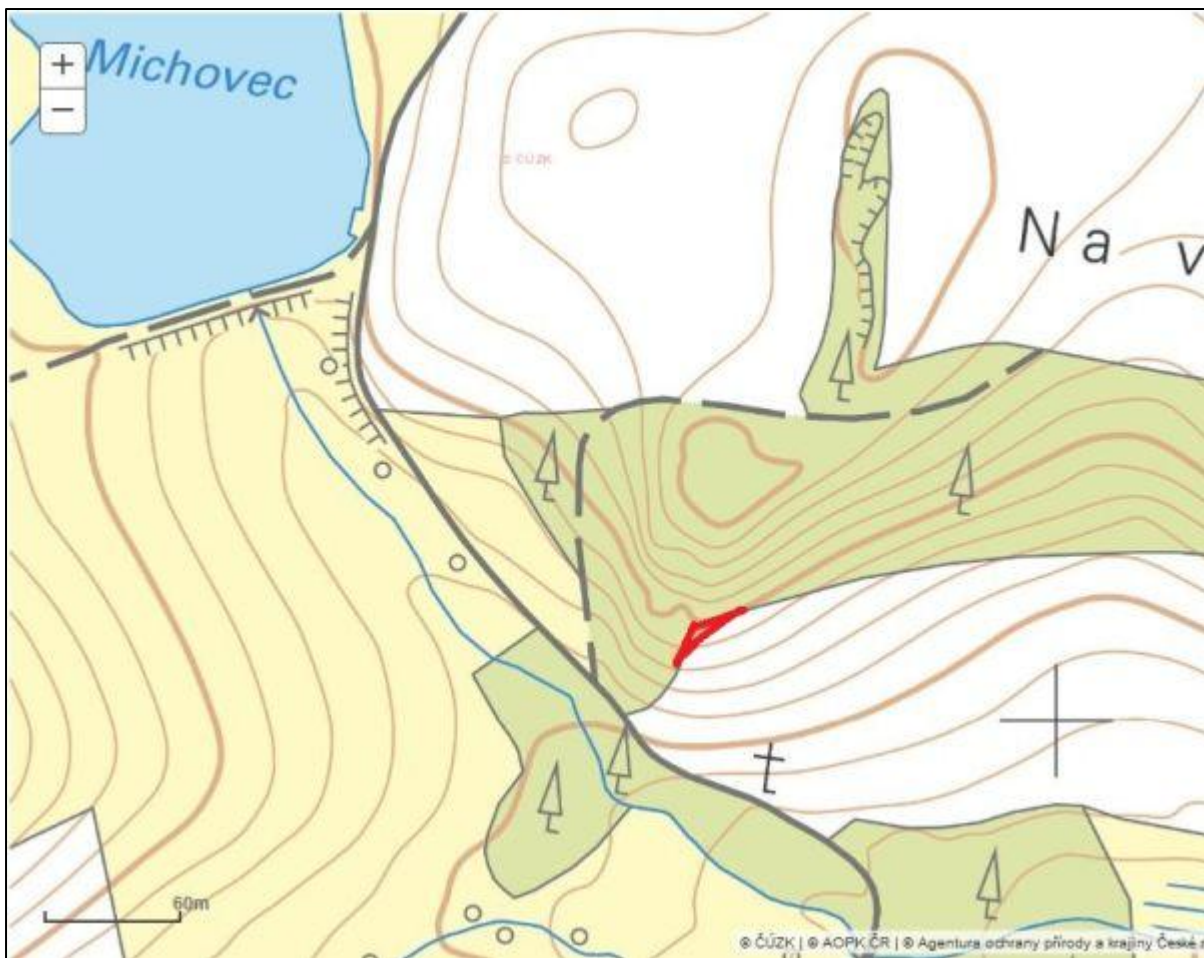

Nález 1503976 skřípina kořenující

Nálezy: 47957734 *Cyperus fuscus* šáchor hnědý
47957730 *Eleocharis ovata* bahnička vejčitá
47957726 *Isolepis setacea* bezosetka štětinovitá

Nález 47957638 *Eleocharis ovata* bahnička vejčitá