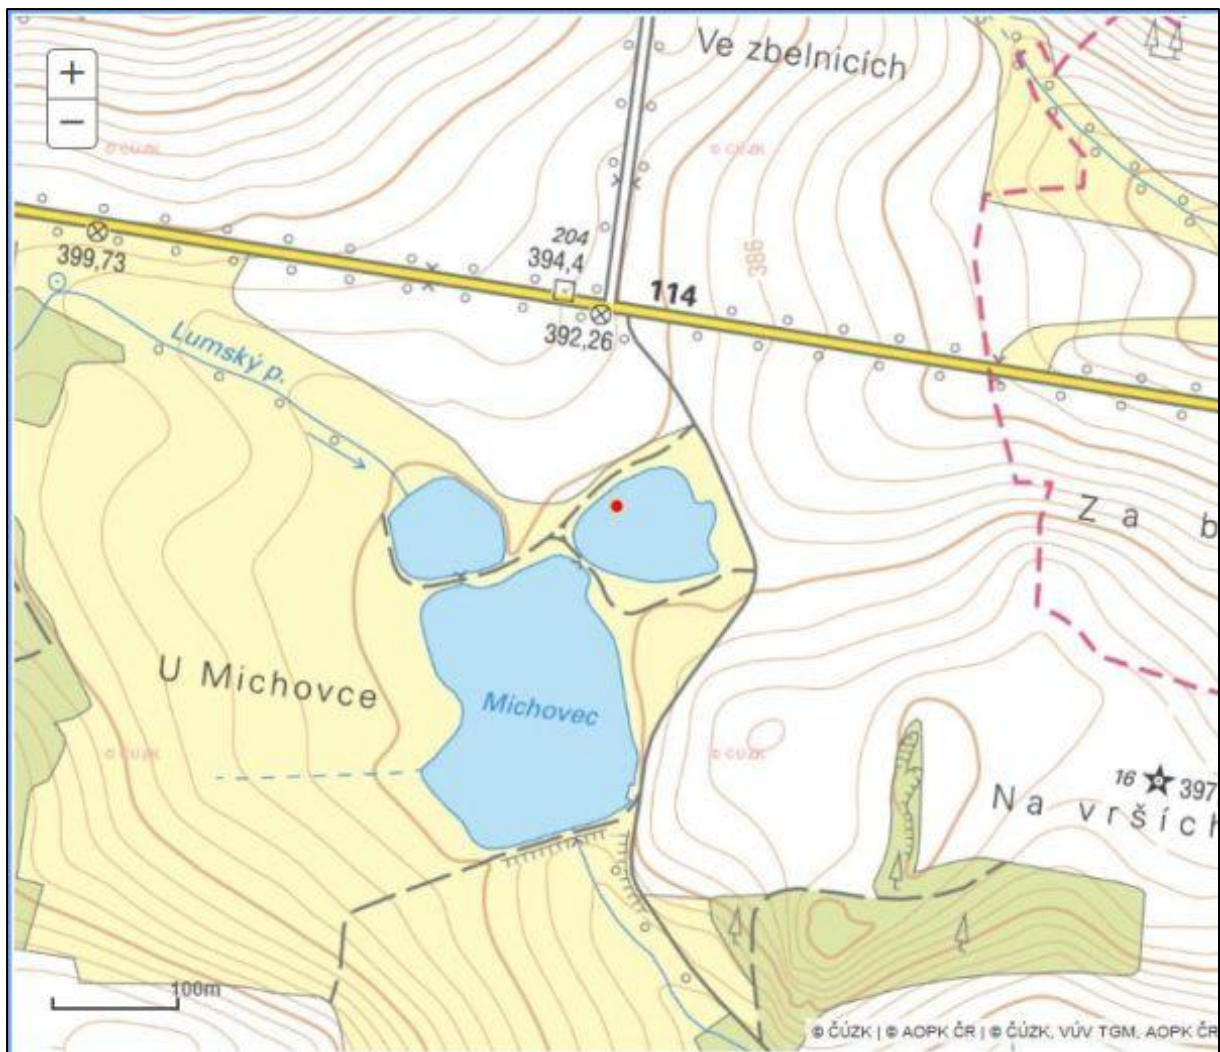

blatnice skvrnitá *Pelobates fuscus*
1 nález 2015