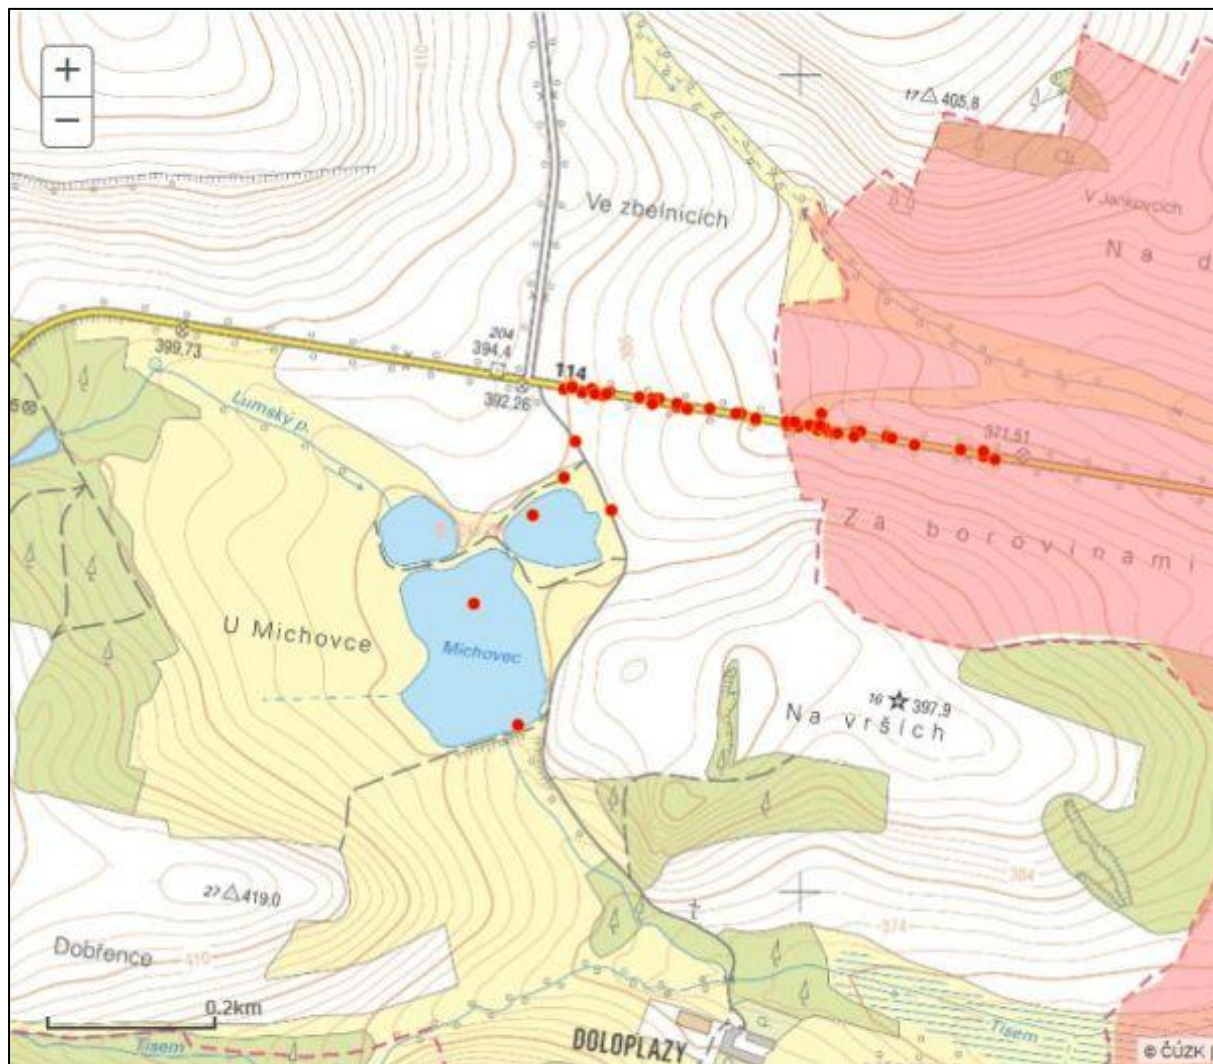

ropucha obecná *Bufo bufo*

Celkem 54 nálezů tohoto druhu, z toho 47 nálezů 2015, 1x 2016 a 2017, 4x 2014, 1x 1990