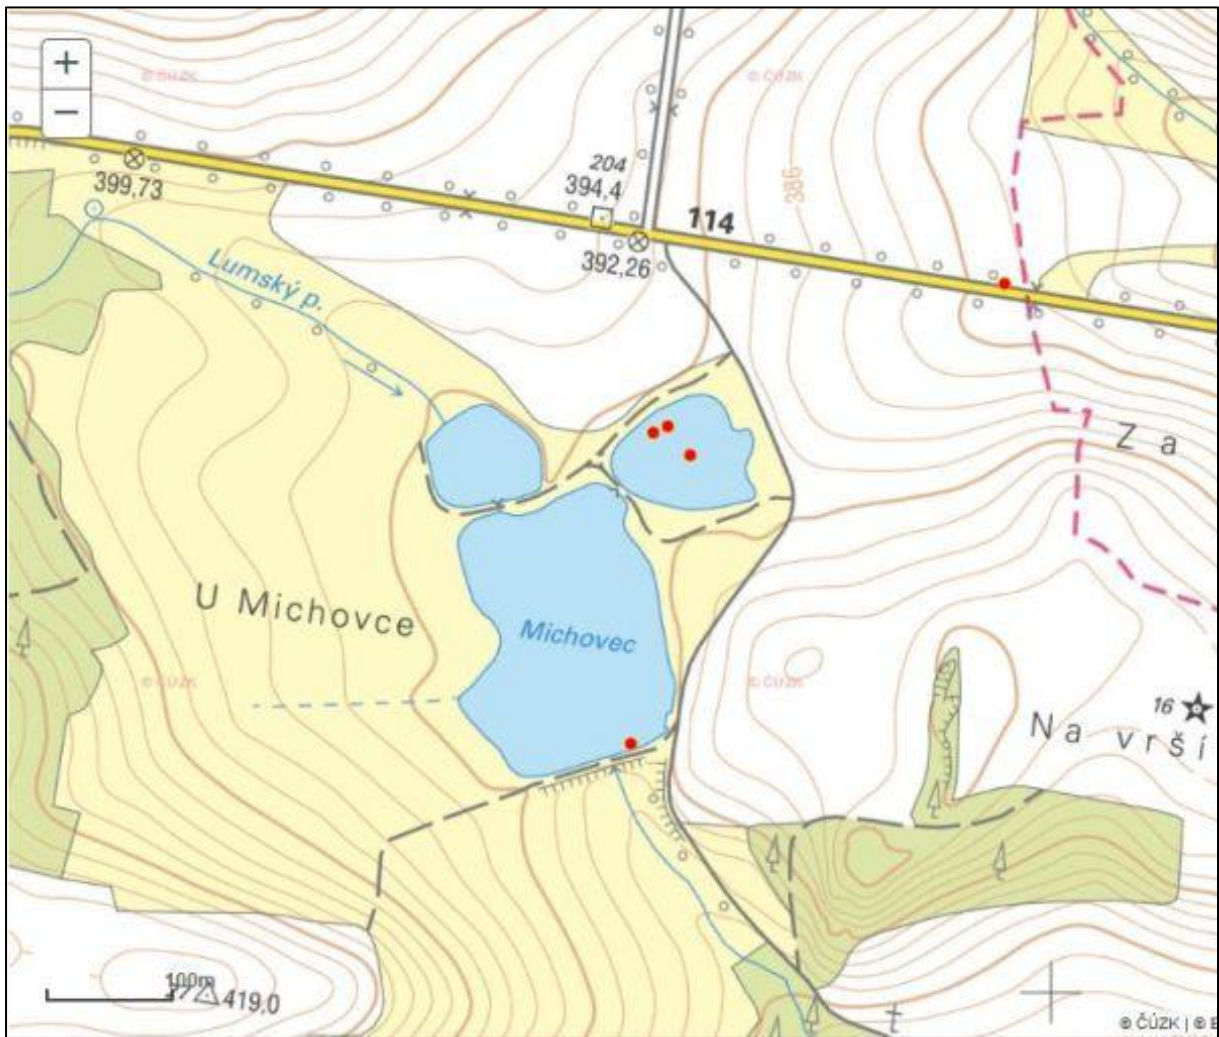

skokan hnědý *Rana temporaria*
6 nálezů z roku 2014 a 2015