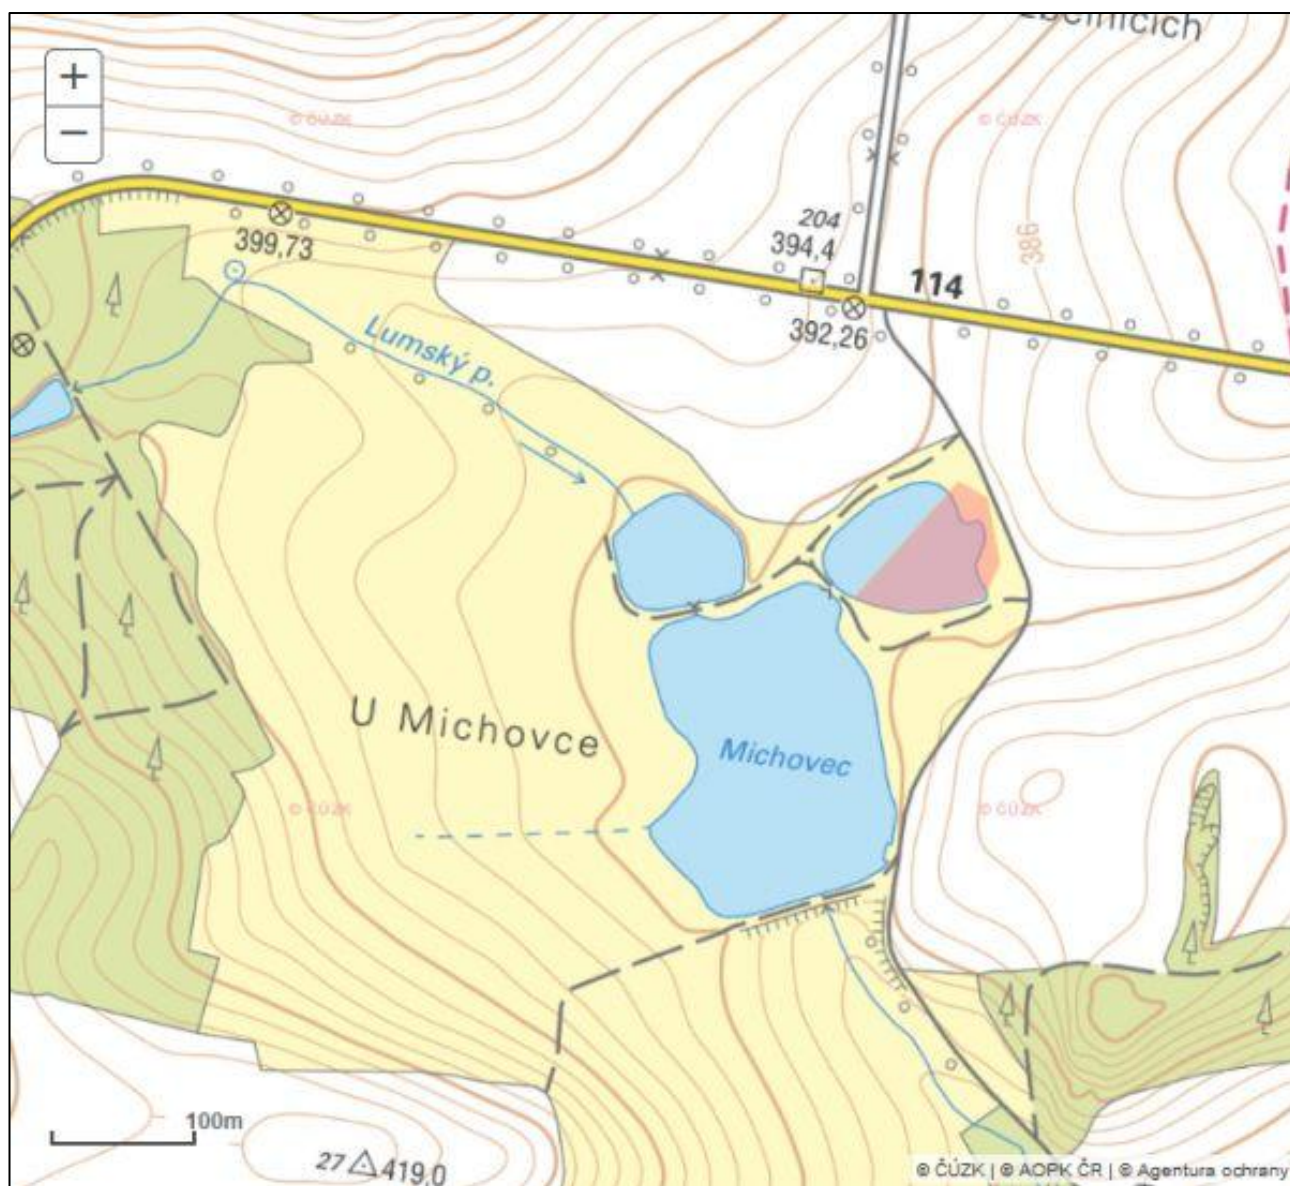

Nález 1503976 skřípina kořenující

Nálezy: 47957734 *Cyperus fuscus* šáchor hnědý
47957730 *Eleocharis ovata* bahnička vejčitá
47957726 *Isolepis setacea* bezosetka štětinovitá

Nález 47957638 *Eleocharis ovata* bahnička vejčitá