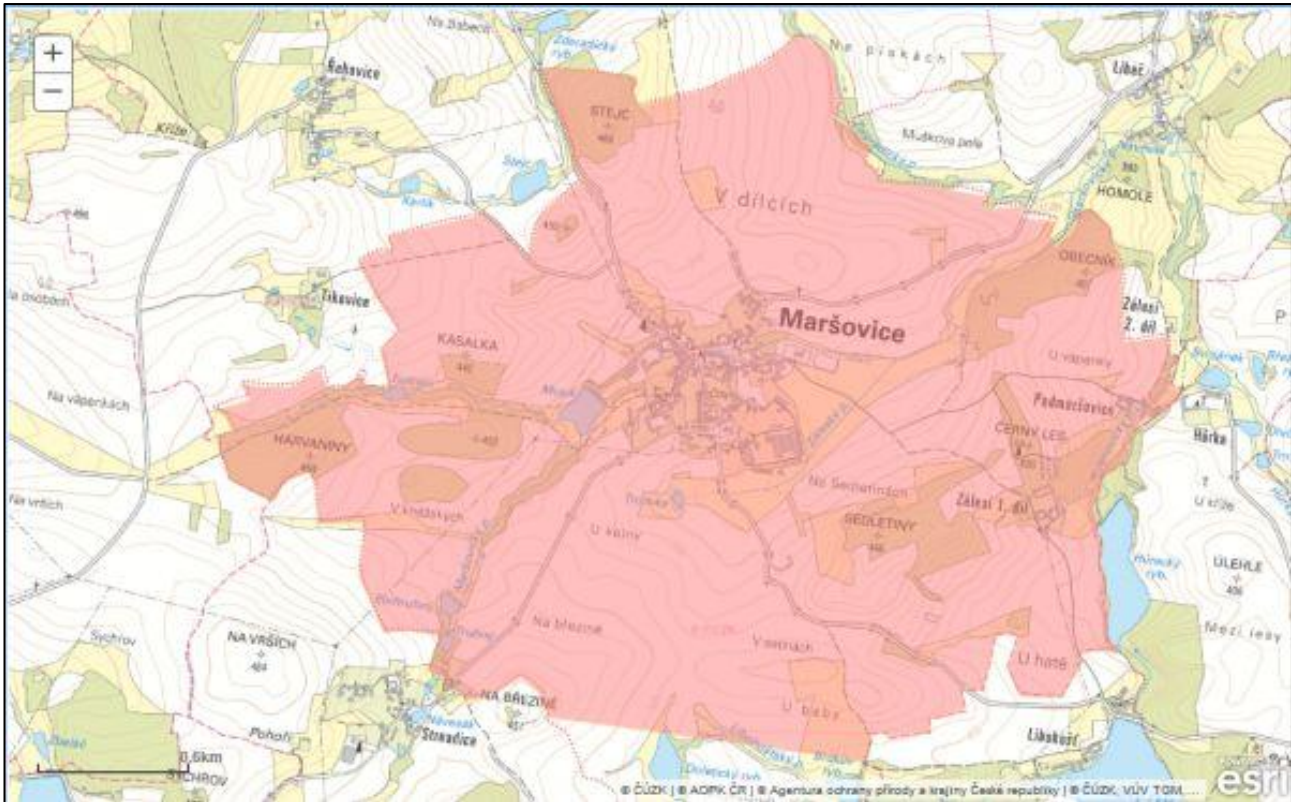

Nález 14496252 vydra říční *Lutra lutra*, lokalizace Maršovice u Benešova - 6253

Nálezy 26490131 los evropský *Alces alces*, 26490130 los evropský *Alces alces* a 13825468 vydra říční *Lutra lutra*, lokalizace Vrchotovy Janovice - 6353