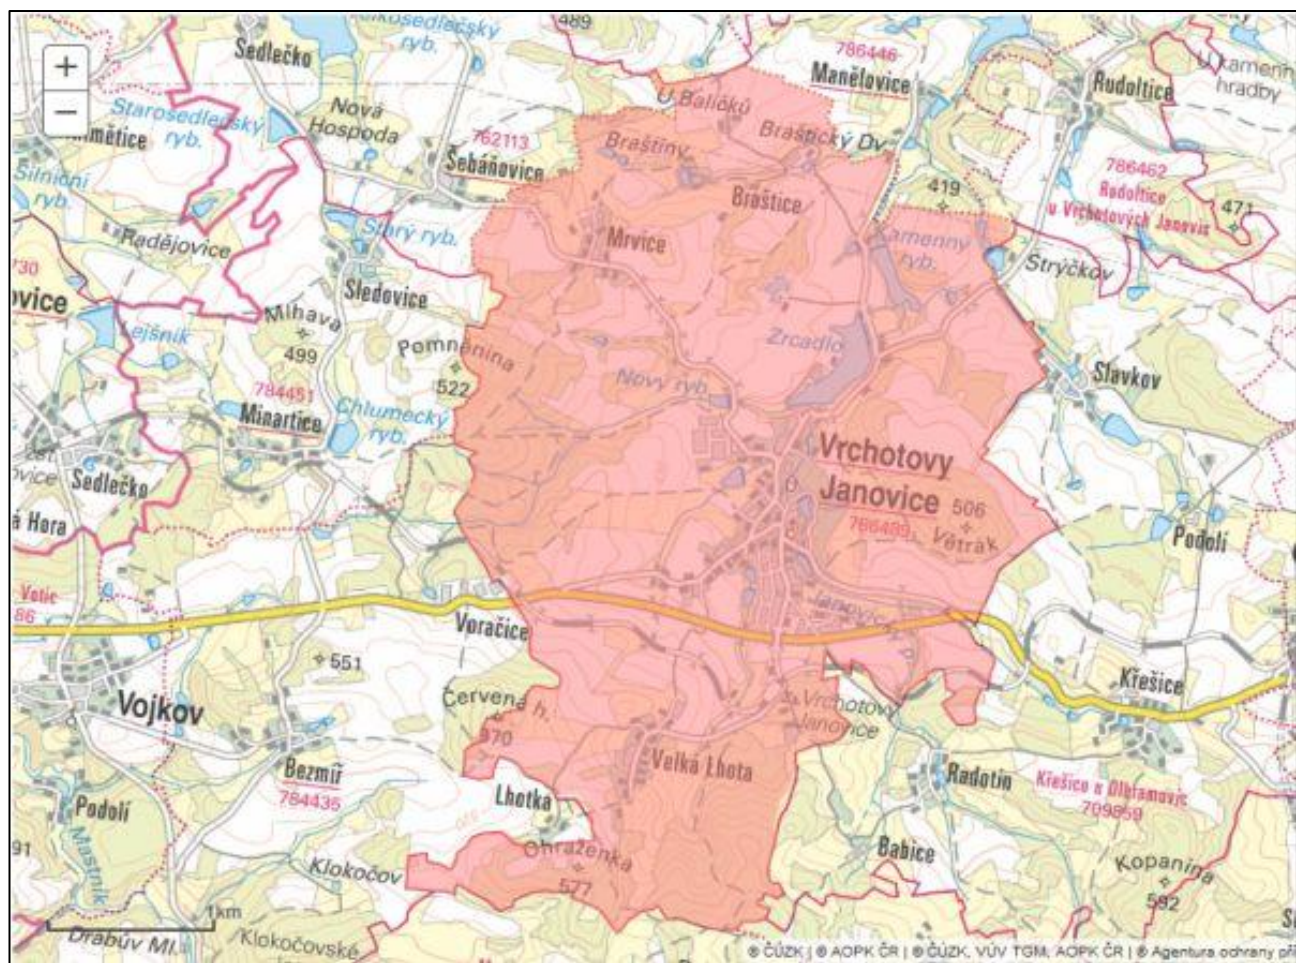

Nález 14496252 vydra říční *Lutra lutra*, lokalizace Maršovice u Benešova - 6253

Nálezy 26490131 los evropský *Alces alces*, 26490130 los evropský *Alces alces* a 13825468 vydra říční *Lutra lutra*, lokalizace Vrchotovy Janovice - 6353