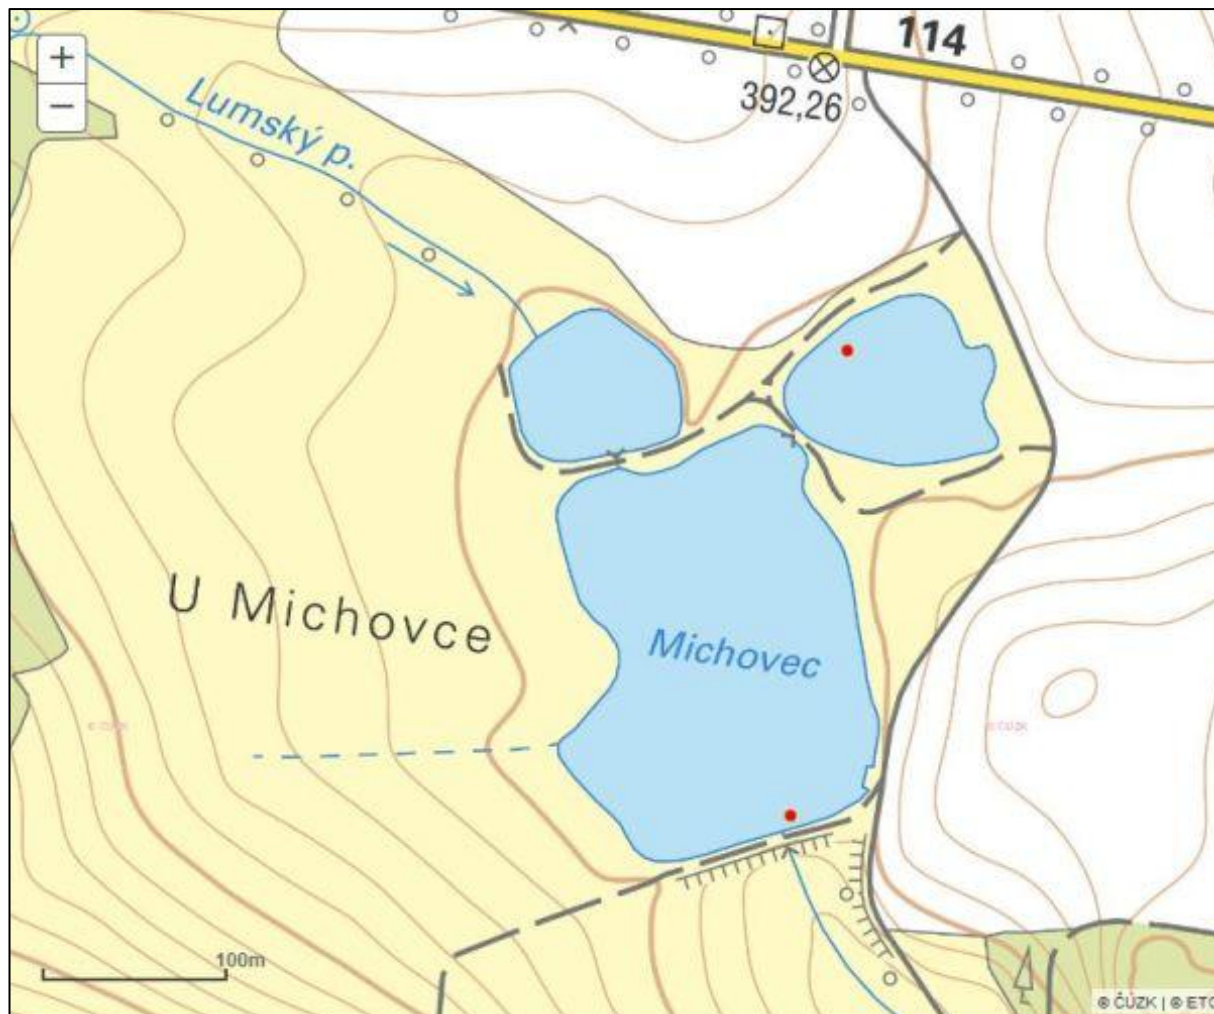

skokan štíhlý *Rana dalmatina*
2 nálezy 2015