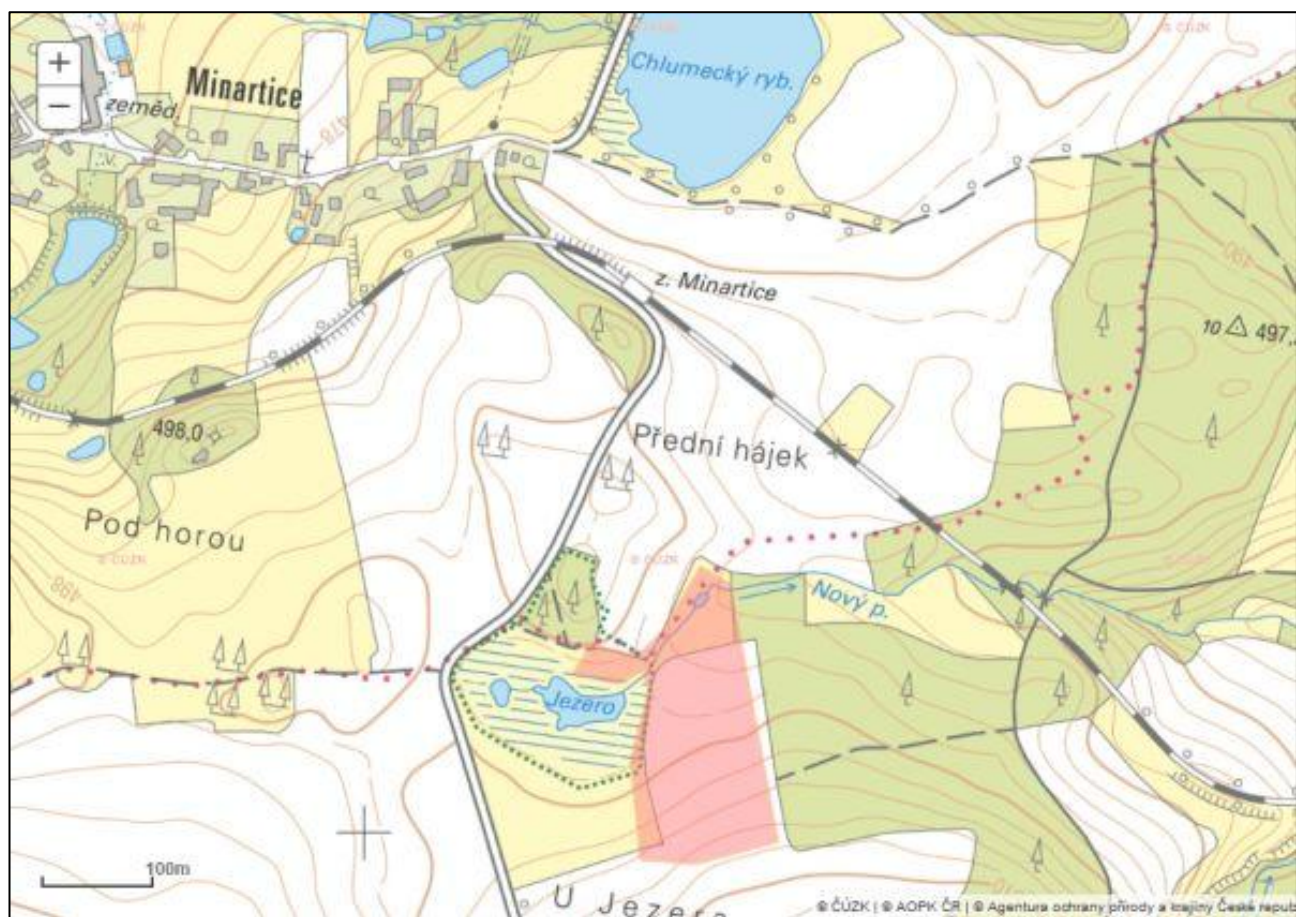

ID NALEZ	DRUH	ČESKÉ JMENO	AUTOR	Rok	Lokalita	POCET		VYHL.	EVD	RED
3662932	<i>Bufo bufo</i>	ropucha obecná	Zavadil Vít	1989	Bezmíř	2	mrtvé samice	O		VU
3657123	<i>Bombina bombina</i>	kuňka obecná	Šapovaliv Petr, Zavadil Vít, Kolman Pavel, Dušek - , Somol Václav	1989	Minartice, Chlumecký rybník	desítky	jedinci	SO	HD II, HD IV	EN
3657007	<i>Bombina bombina</i>	kuňka obecná	Havlíček -	1973	Maršovice u Benešova	90	larvy	SO	HD II, HD IV	EN
3394113	<i>Hyla arborea</i>	rosnička zelená	Šapovaliv Petr, Zavadil Vít	1989	Minartice	4	jedinci	SO	HD IV	NT

Nález 47555157 kuňka obecná *Bombina bombina* a nález 47555158 skokan hnědý *Rana temporaria*, 2019