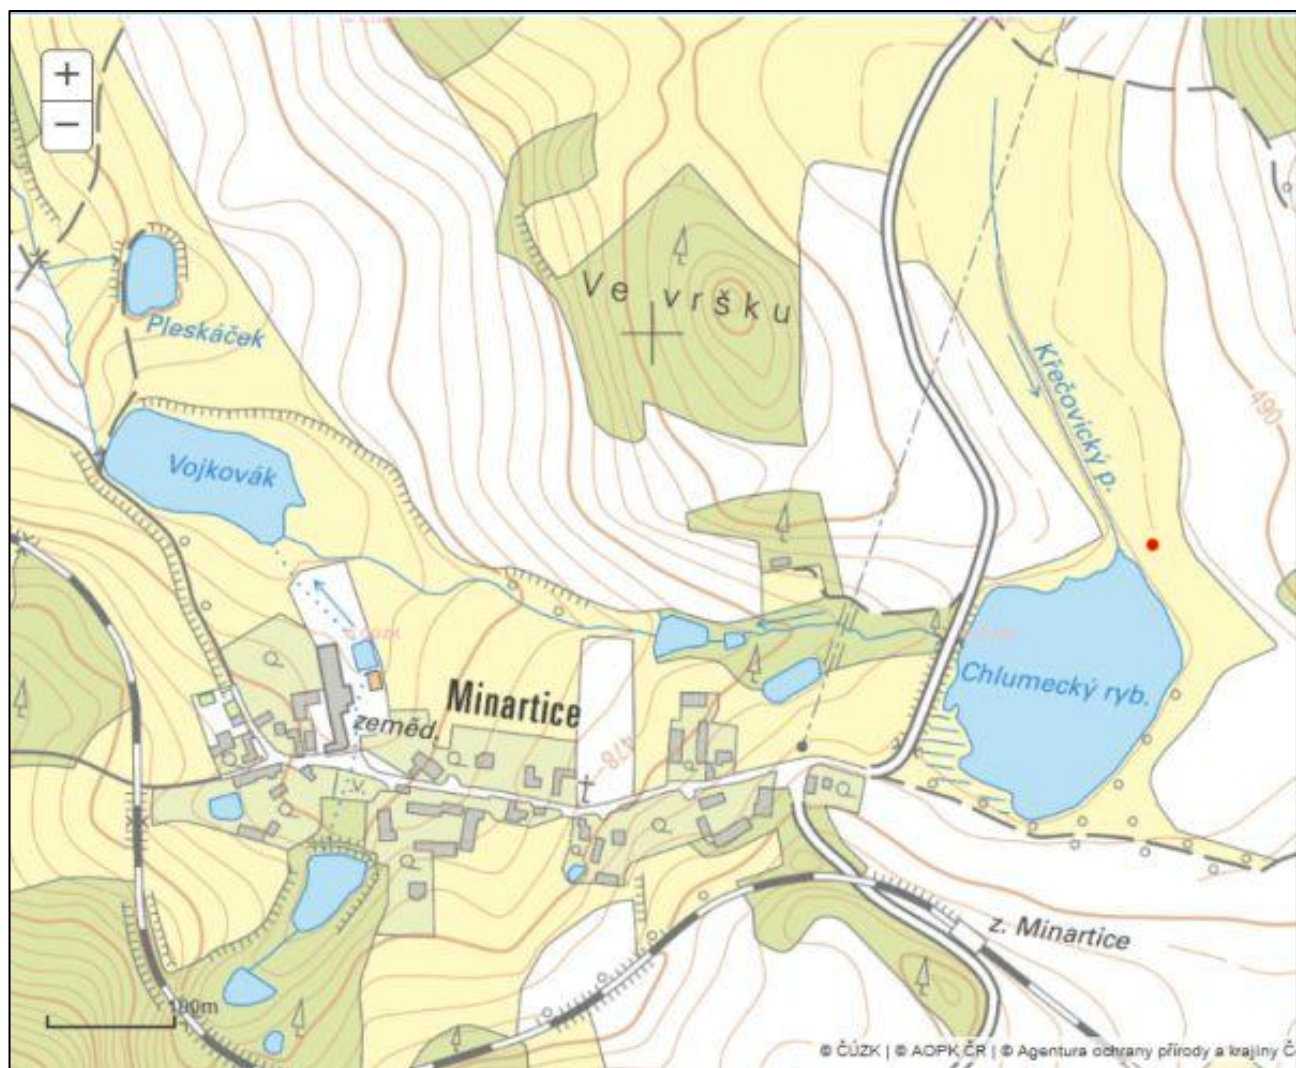

Ptáci výskyt obr. 2: Nález 46664204 *Tachybaptus ruficollis* potápka malá 2019
46664203 *Podiceps cristatus* potápka roháč 2019
46664201 *Circus aeruginosus* moták pochop 2019